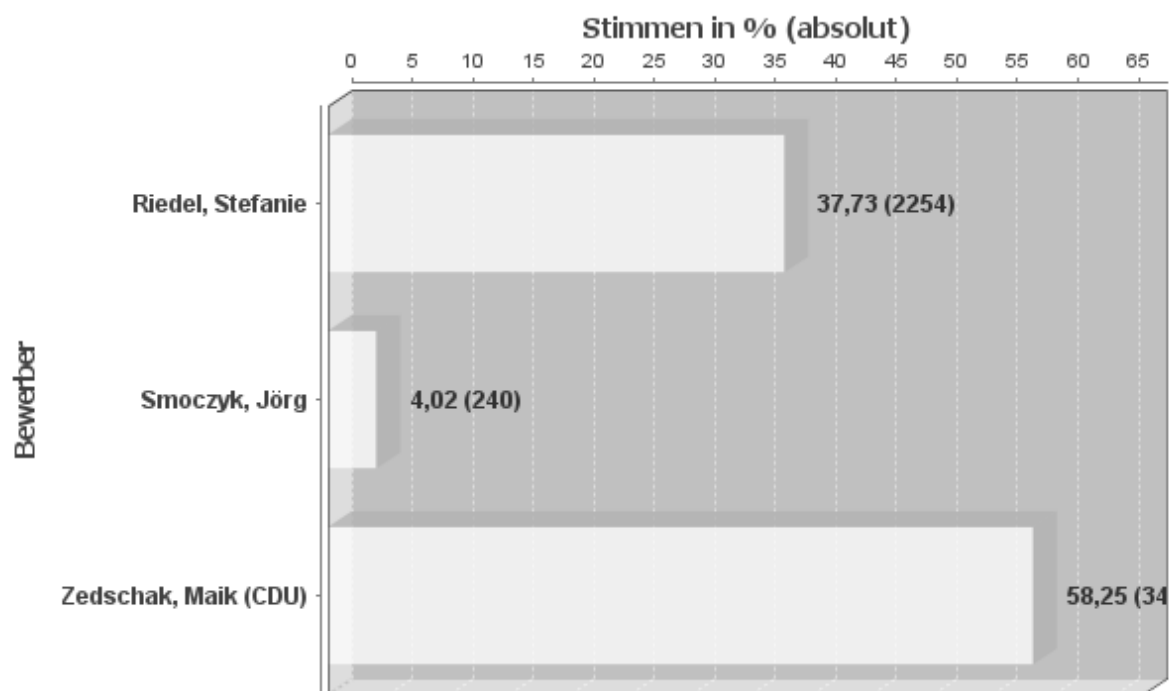

Bürgermeisterwahl Gemeinde - Stadt Thale

Stimmen : Vorläufiges Ergebnis aus 15 von 15

Wahlbezirken

Wahlberechtigte	15261
Wähler	6006
Wahlbeteiligung in %	39,4
ungültige Stimmzettel	32
gültige Stimmzettel	5974

Statistisches Landesamt Sachsen-Anhalt
Erfassungsstand vom 31.01.2021 19:48 Uhr